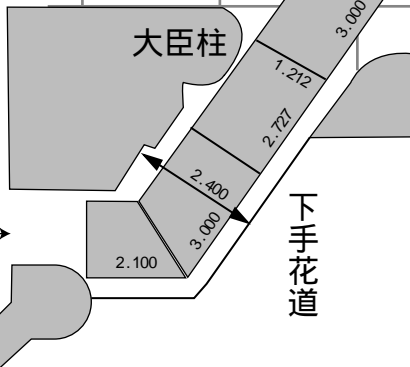

カノラホール（大ホール） 所作仕込（迫り）図

スケール 1/100

- 細ゾン幕
- 大黒幕
- バトン 12
- バトン 12
- バトン 12
- 細ゾンタイト
- 引割幕 6
- 一文字幕 4
- バトン 12
- バトン 11
- 4SL6(4枚共)
- バトン 10
- 引割幕 5
- 正面反射板
- 一文字幕 3
- バトン 9
- バトン 8
- バトン 7
- 引割幕 4
- 3FB
- バトン 6
- バトン 5
- 引割幕 3
- 一文字幕 2
- 天井反射板
- 2FB
(スクリーン共)
- 引割幕 2
- 一文字幕 1
- バトン 4
- バトン 3
- バトン 2
- 引割幕 1
- バトン 1
- 暗転幕
- 前バトン
- オペラカーテン
- P B

所作台 (3636× 909) 全 29枚
 鳥屋囲い 一式
 花道用 (下手のみ)

上手花道