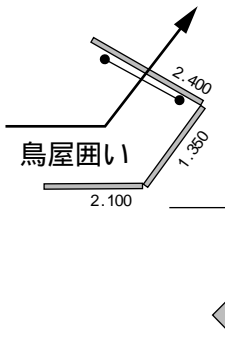

カノラホール（大ホール） 所作仕込（迫り）図

スケール 1/100

- 細ゾン幕
- 大黒幕
- バトン 12
- バトン 12
- バトン 12
- 細ゾンタイト
- 引割幕 6
- 一文字幕 4
- バトン 12
- バトン 11
- 4SL6(4枚共)
- バトン 10
- 引割幕 5
- 正面反射板
- 一文字幕 3
- バトン 9
- バトン 8
- バトン 7
- 引割幕 4
- 3FB
- バトン 6
- バトン 5
- 引割幕 3
- 一文字幕 2
- 天井反射板
- 2FB
(スクリーン共)
- 引割幕 2
- 一文字幕 1
- バトン 4
- バトン 3
- バトン 2
- 引割幕 1
- バトン 1
- 暗転幕
- 前バトン
- オペラカーテン
- P B

所作台 (3636× 909) 全 29枚
 鳥屋囲い 一式
 花道用 (下手のみ)

上手花道