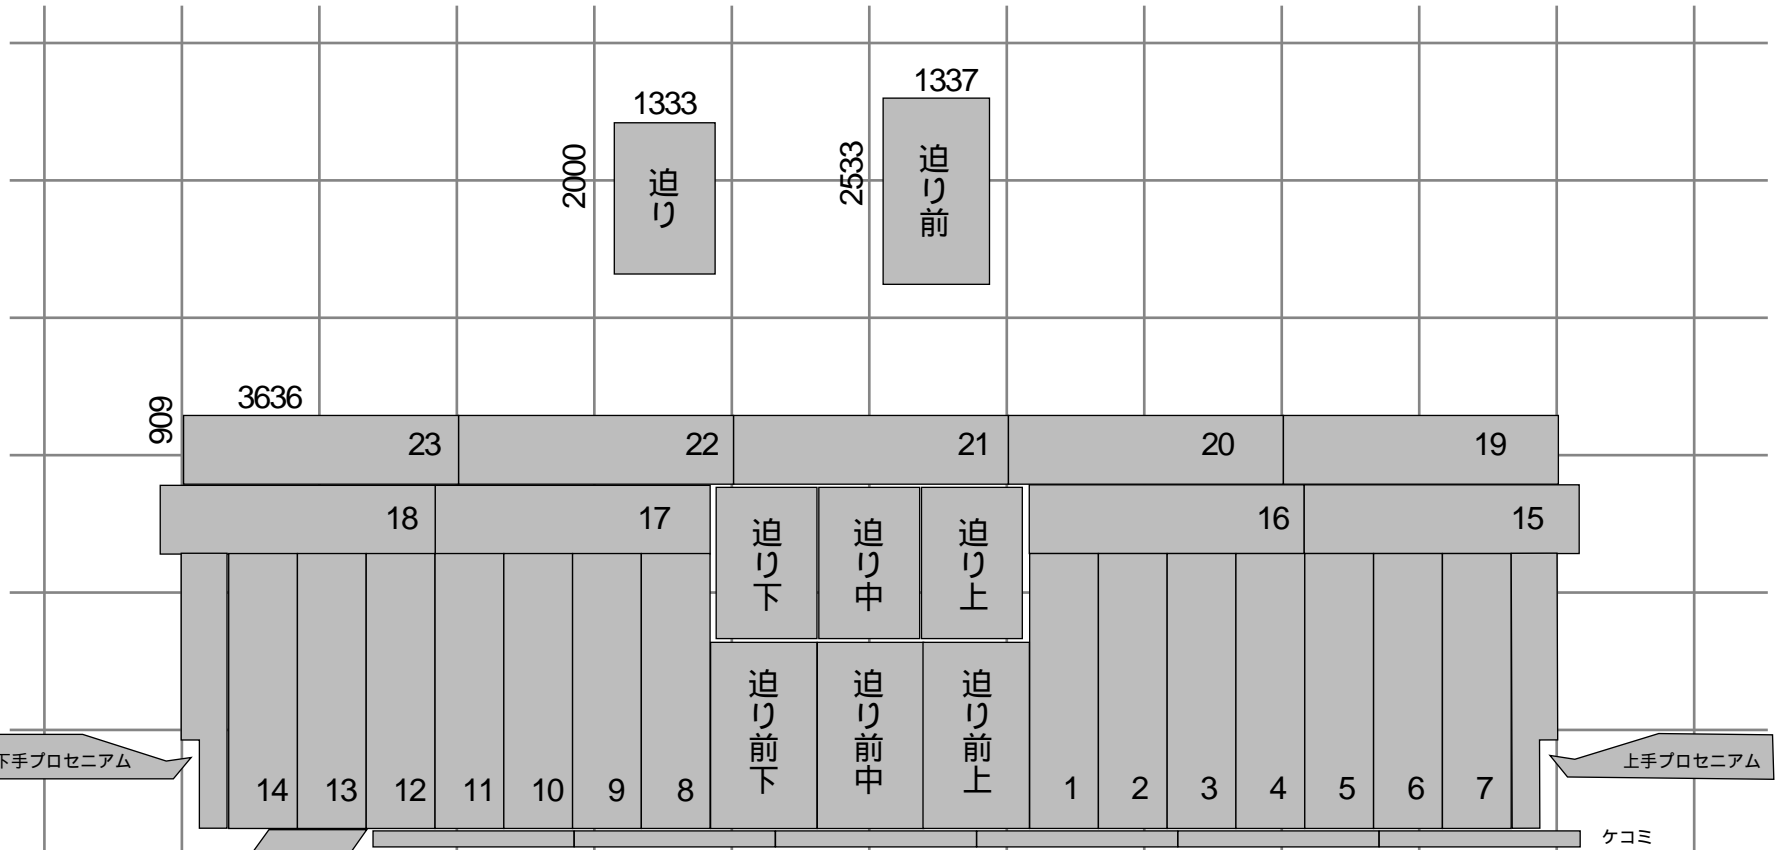

カノラホール（大ホール） 所作仕込（迫り）図

スケール 1/100

- 細ゾン幕
- 大黒幕
- バトン 12
- バトン 12
- バトン 12
- 細ゾンタイト
- 引割幕 6
- 一文字幕 4
- バトン 12
- バトン 11
- 4SL6(4枚共)
- バトン 10
- 引割幕 5
- 正面反射板
- 一文字幕 3
- バトン 9
- バトン 8
- バトン 7
- 引割幕 4
- 3FB
- バトン 6
- バトン 5
- 引割幕 3
- 一文字幕 2
- 天井反射板
- 2FB
(スクリーン共)
- 引割幕 2
- 一文字幕 1
- バトン 4
- バトン 3
- バトン 2
- 引割幕 1
- バトン 1
- 暗転幕
- 前バトン
- オペラカーテン
- P B

所作台 (3636× 909) 全 29枚
 鳥屋囲い 一式
 花道用 (下手のみ)

上手花道