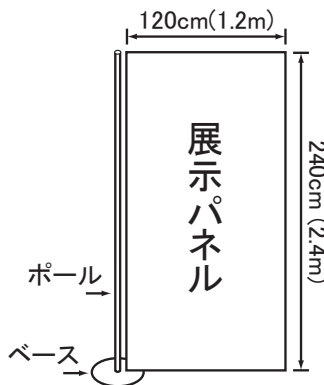

外看板・室内看板サイズ表

CANORA HALL 〒394-0029 岡谷市幸町8番1号
 カノラホール 岡谷市文化会館 TEL 0266-24-1300
 URL http://canora.or.jp/

※ 外看板は大・小ホール兼用です。
 基本的に1公演につき1枚ご使用いただけます。

トンボ

大・小ホールの縦看板については枠がありません。サイズの変更は可能ですが、上記が一番見た目のバランスが良いと思われるサイズとなります。