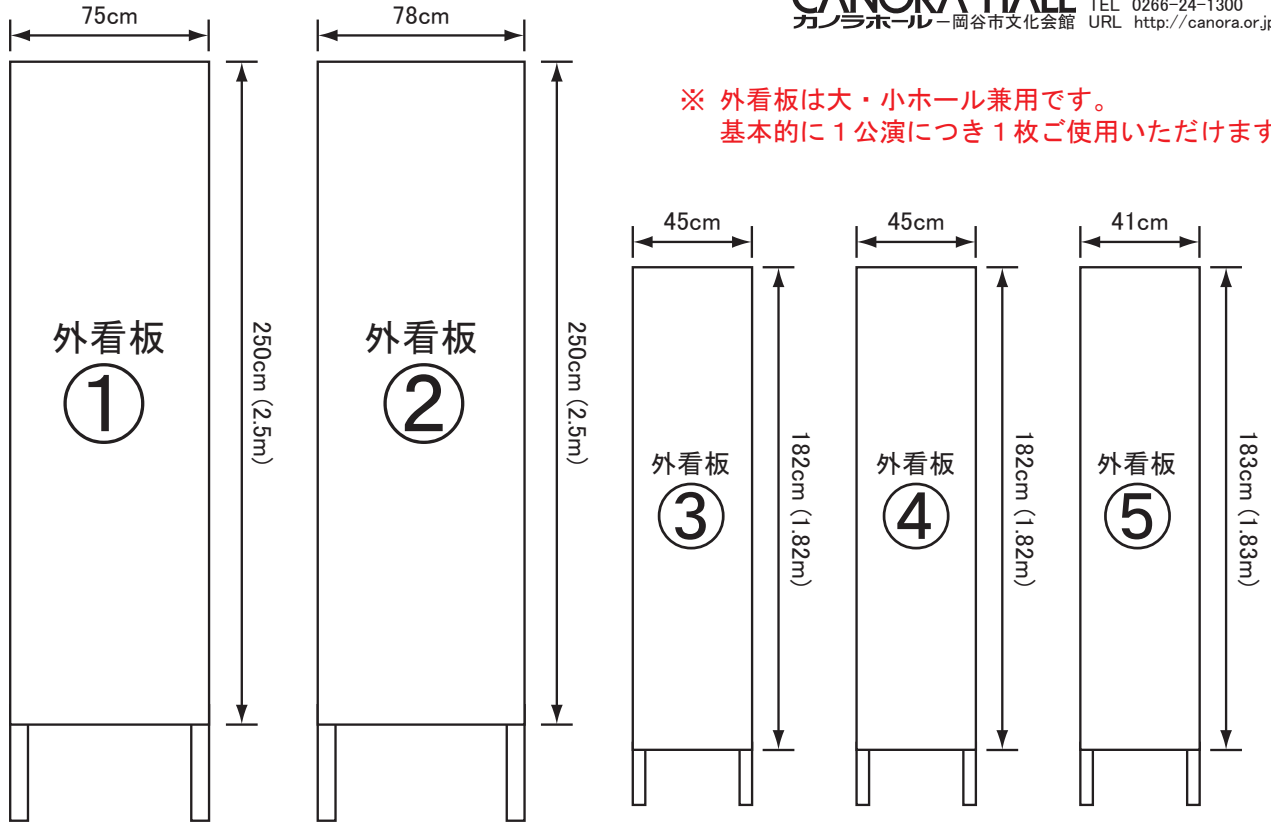

外看板・室内看板サイズ表

CANORA HALL 〒394-0029 岡谷市幸町8番1号
 カノラホール 岡谷市文化会館 TEL 0266-24-1300
 URL http://canora.or.jp/

※ 外看板は大・小ホール兼用です。
 基本的に1公演につき1枚ご使用いただけます。

トンボ

大・小ホールの縦看板については枠がありません。サイズの変更は可能ですが、上記が一番見た目のバランスが良いと思われるサイズとなります。

※ 看板・パネル等に使用する画鋸をご持参ください。