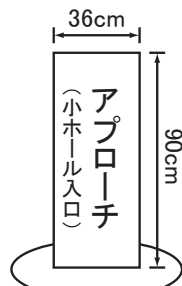

外看板・室内看板サイズ表

CANORA HALL 〒394-0029 岡谷市幸町8番1号
 カノラホール 岡谷市文化会館 TEL 0266-24-1300
 URL http://canora.or.jp/

※ 外看板は大・小ホール兼用です。
 基本的に1公演につき1枚ご使用いただけます。

トンボ

大・小ホールの縦看板については枠がありません。サイズの変更は可能ですが、上記が一番見た目のバランスが良いと思われるサイズとなります。