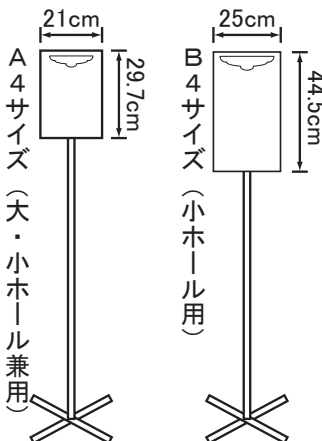

外看板・室内看板サイズ表

CANORA HALL 〒394-0029 岡谷市幸町8番1号
 カノラホール 岡谷市文化会館 TEL 0266-24-1300
 URL http://canora.or.jp/

※ 外看板は大・小ホール兼用です。
 基本的に1公演につき1枚ご使用いただけます。

トンボ

大・小ホールの縦看板については枠がありません。サイズの変更は可能ですが、上記が一番見た目のバランスが良いと思われるサイズとなります。

※ 看板・パネル等に使用する画鋸をご持参ください。