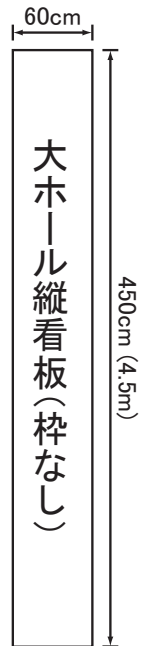

外看板・室内看板サイズ表

CANORA HALL 〒394-0029 岡谷市幸町8番1号
 カノラホール 岡谷市文化会館 TEL 0266-24-1300
 URL http://canora.or.jp/

※ 外看板は大・小ホール兼用です。
 基本的に1公演につき1枚ご使用いただけます。

トンボ

大・小ホールの縦看板については枠がありません。サイズの変更は可能ですが、上記が一番見た目のバランスが良いと思われるサイズとなります。

※ 看板・パネル等に使用する画鋸をご持参ください。