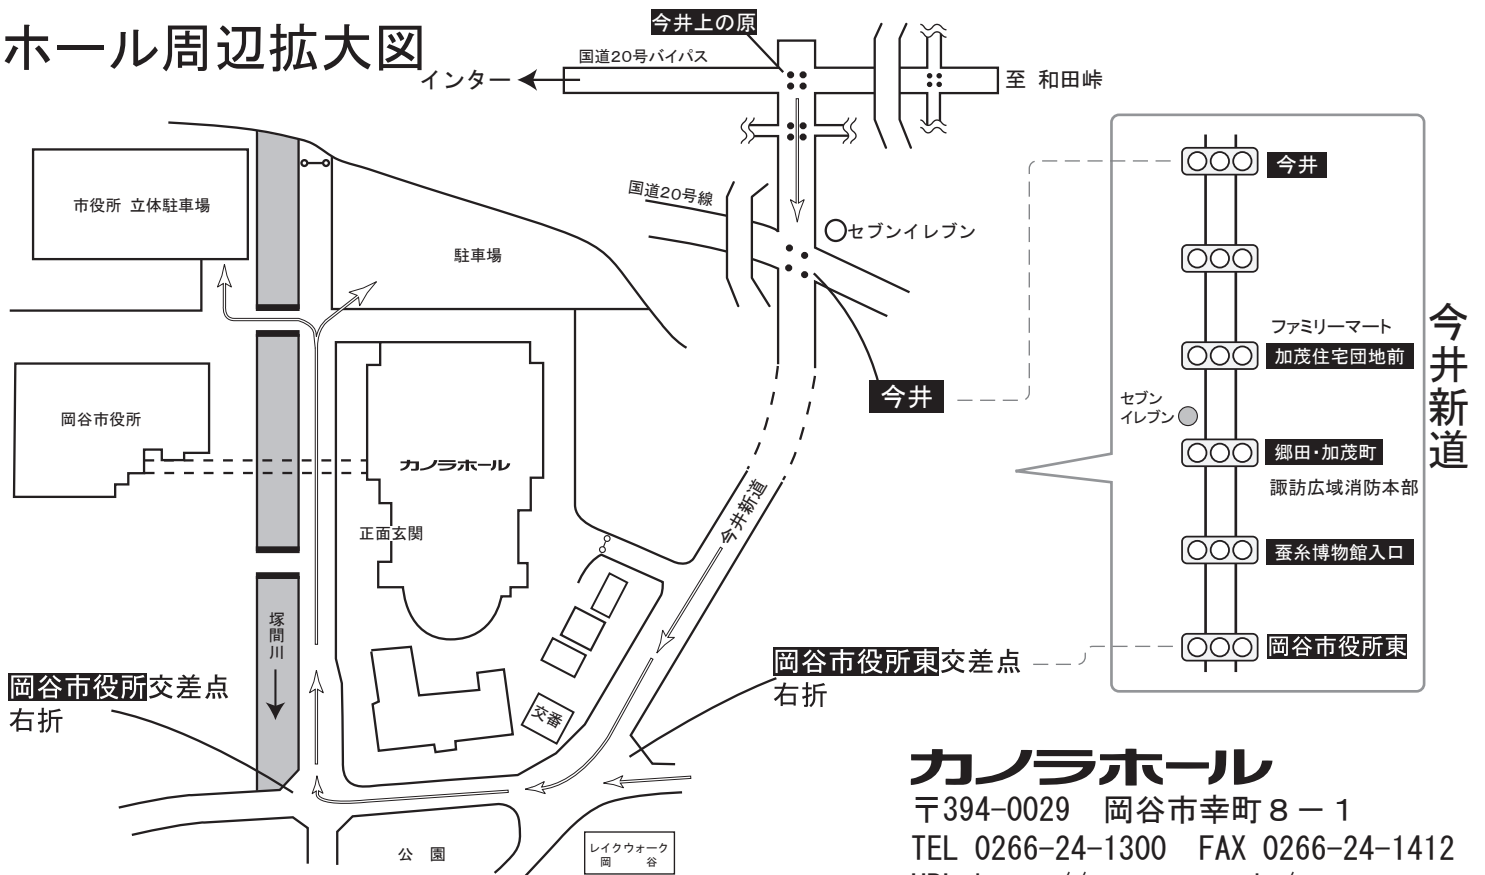

案内図 中央高速道からの案内

ホール周辺拡大図

カノラホール

〒394-0029 岡谷市幸町8-1
 TEL 0266-24-1300 FAX 0266-24-1412
 URL <http://canora.or.jp/>