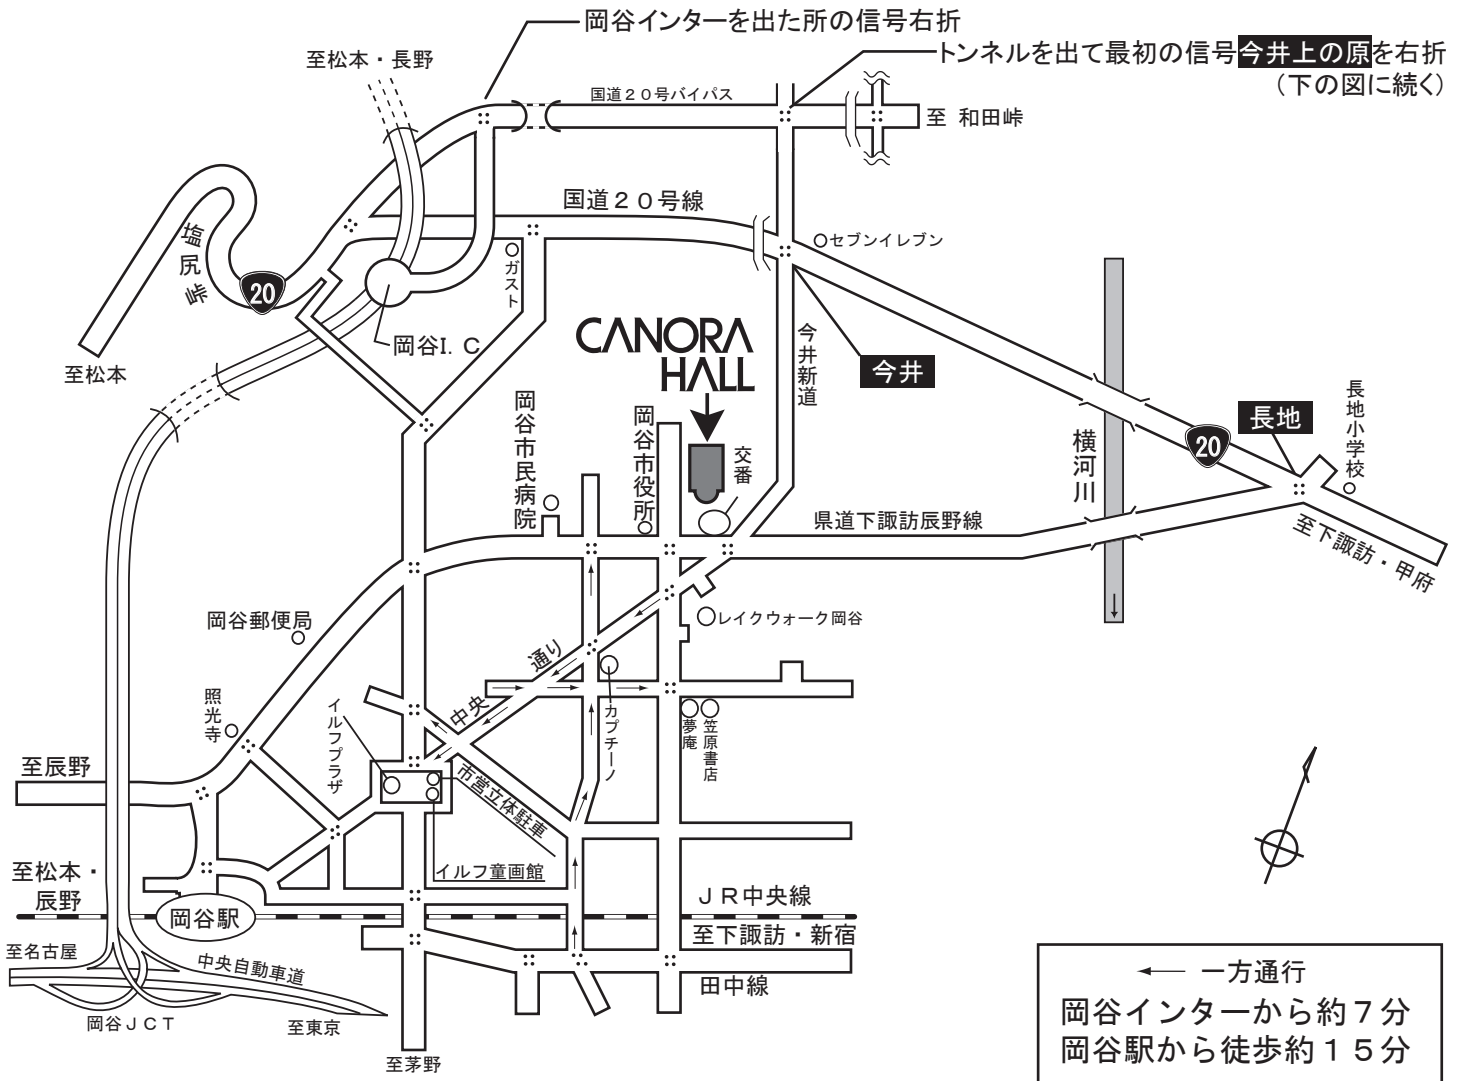

案内図 中央高速道からの案内

ホール周辺拡大図

カノラホール

〒394-0029 岡谷市幸町8-1
 TEL 0266-24-1300 FAX 0266-24-1412
 URL <http://canora.or.jp/>