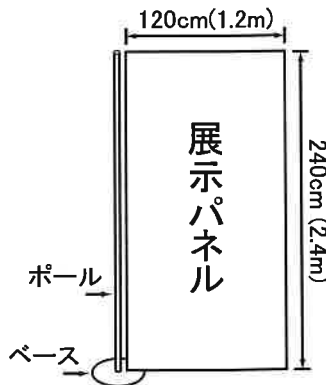

外看板・室内看板サイズ表

CANORA HALL 〒394-0029 岡谷市幸町8番1号
 カノラホールー岡谷市文化会館 TEL 0266-24-1300
 URL <http://canora.or.jp/>

※ 外看板は大・小ホール兼用です。
 原則として1公演につき1枚ご利用いただけます。

トンボ

大・小ホールの縦看板には
 枠がありません。
 上記寸法は、見た目のバラ
 ンスが良いと思われる数値
 ですが、任意のサイズでお
 つくりいただけます。