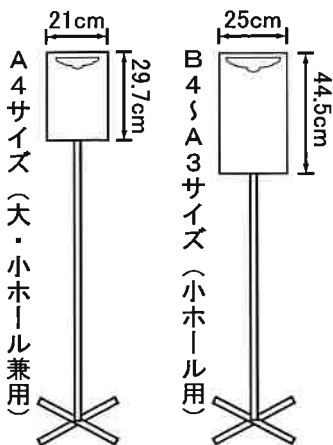

外看板・室内看板サイズ表

CANORA HALL 〒394-0029 岡谷市幸町8番1号
 カノラホールー岡谷市文化会館 TEL 0266-24-1300
 URL <http://canora.or.jp/>

※ 外看板は大・小ホール兼用です。
 原則として1公演につき1枚ご利用いただけます。

トンボ

大・小ホールの縦看板には
 枠がありません。
 上記寸法は、見た目のバラ
 ンスが良いと思われる数値
 ですが、任意のサイズでお
 つくりいただけます。

※ 看板・パネル等に使用する画鋲をご持参ください。