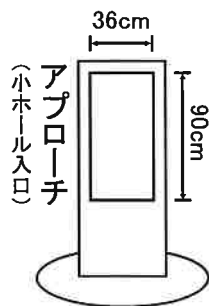

外看板・室内看板サイズ表

CANORA HALL 〒394-0029 岡谷市幸町8番1号
 カノラホールー岡谷市文化会館 TEL 0266-24-1300
 URL <http://canora.or.jp/>

※ 外看板は大・小ホール兼用です。
 原則として1公演につき1枚ご利用いただけます。

トンボ

大・小ホールの縦看板には
 枠がありません。
 上記寸法は、見た目のバラ
 ンスが良いと思われる数値
 ですが、任意のサイズでお
 つくりいただけます。

※ 看板・パネル等に使用する画鋲をご持参ください。