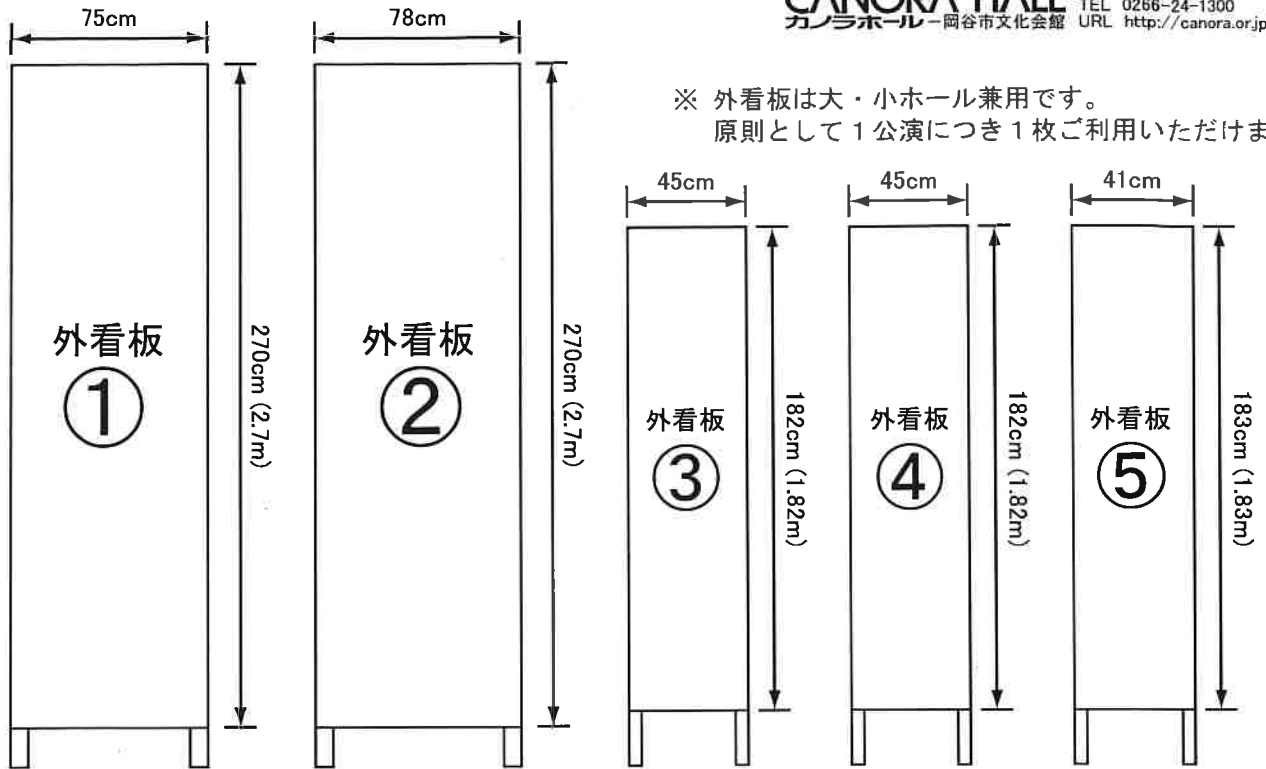

外看板・室内看板サイズ表

CANORA HALL 〒394-0029 岡谷市幸町8番1号
 カノラホールー岡谷市文化会館 TEL 0266-24-1300
 URL <http://canora.or.jp/>

※ 外看板は大・小ホール兼用です。
 原則として1公演につき1枚ご利用いただけます。

トンボ

大・小ホールの縦看板には
 枠がありません。
 上記寸法は、見た目のバラ
 ンスが良いと思われる数値
 ですが、任意のサイズでお
 つくりいただけます。

※ 看板・パネル等に使用する画鋲をご持参ください。