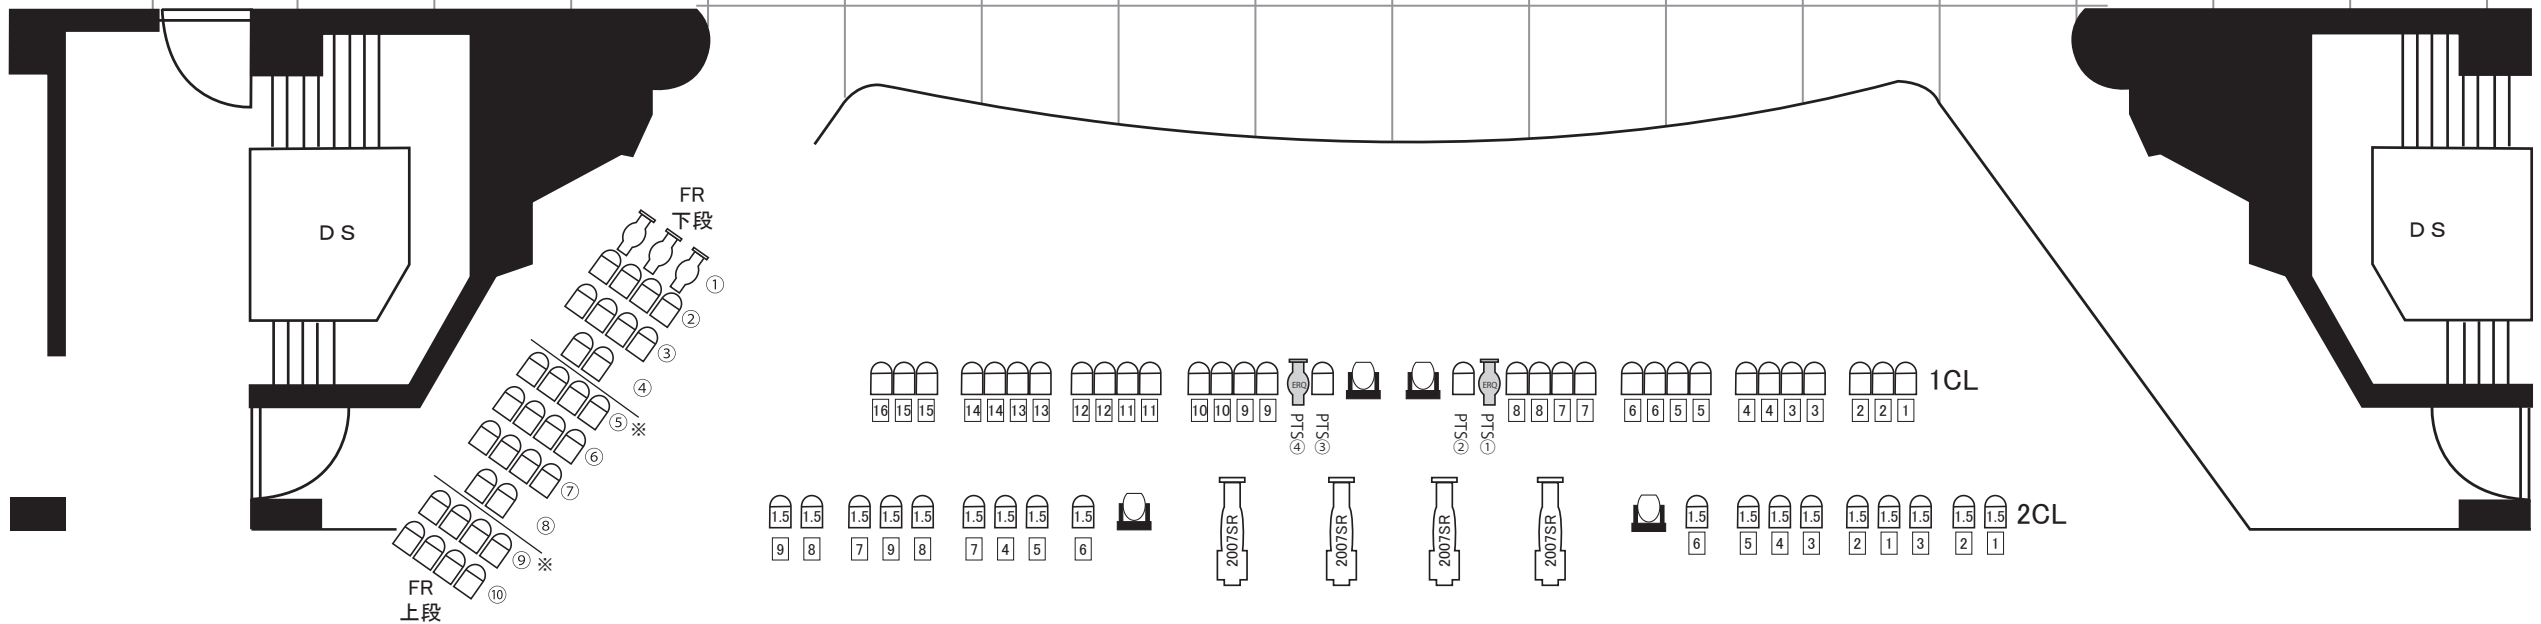

ホリゾン幕
 大黒幕
 バトン15
 バトン14
 バトン13

 ホリゾンライト
 引割幕6
 一文字幕4
 バトン12
 バトン11
 4SUS
 バトン10 (中ホリ)
 引割幕5
 正面反射板
 一文字幕3
 バトン9
 バトン8
 バトン7
 引割幕4
 3FB
 バトン6 (電動)
 バトン5
 引割幕3
 一文字幕2
 天井反射板
 2FB (スクリーン共)
 引割幕2
 一文字幕1
 バトン4
 バトン3
 バトン2
 引割幕1
 1FB
 バトン1 (電動)
 暗転幕 (電動)
 前バトン (電動)
 オペラカーテン

コンセントKEY

□ 30C型回路

① 20C型回路

■ 純直

● DMXout

※⑤⑨建築上ステージ前へのあたりが悪いです