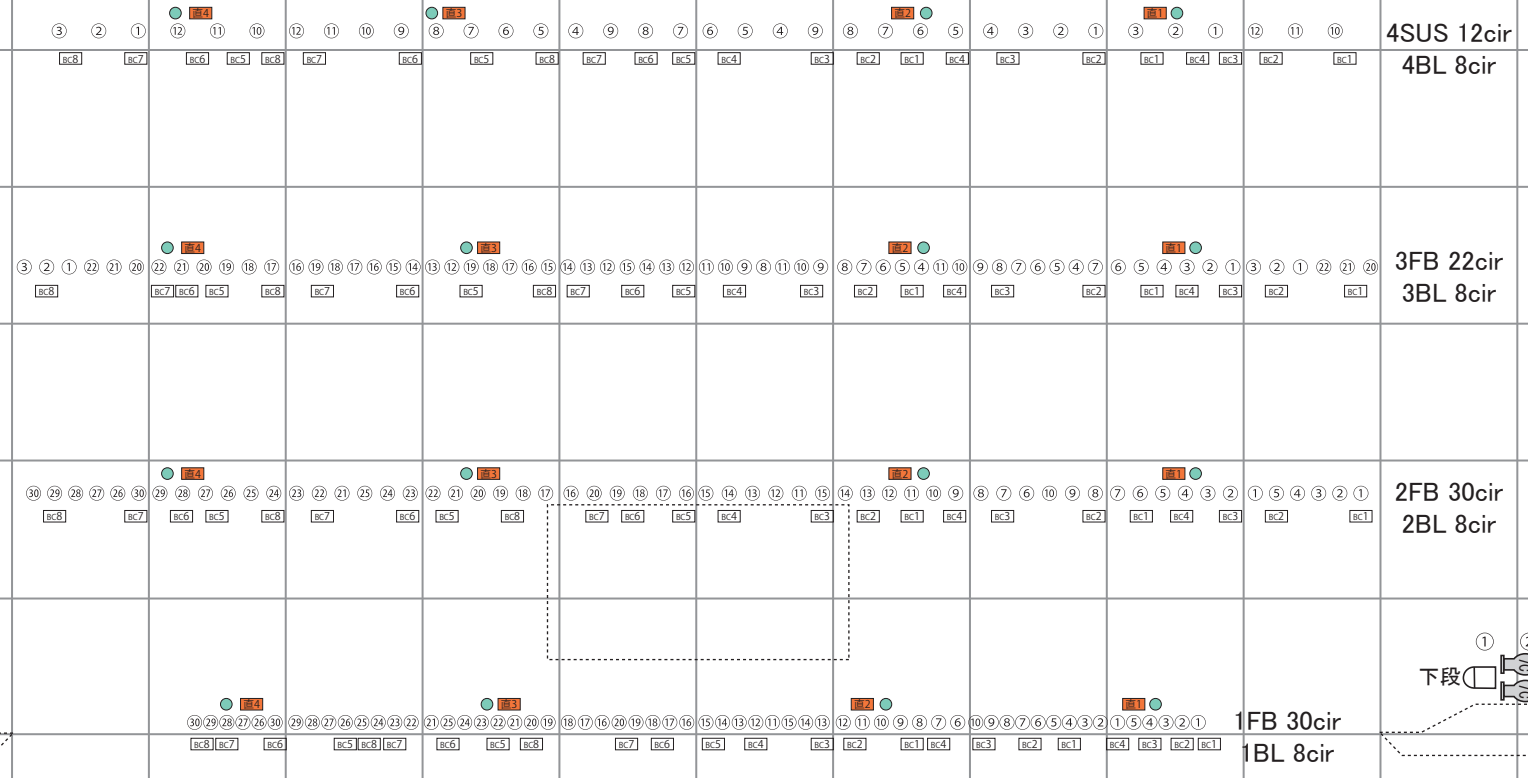

ホリゾン幕
 大黒幕
 バトン15
 バトン14
 バトン13

 ホリゾンライト
 引割幕6
 一文字幕4
 バトン12
 バトン11
 4SUS
 バトン10 (中ホリ)
 引割幕5
 正面反射板
 一文字幕3
 バトン9
 バトン8
 バトン7
 引割幕4
 3FB
 バトン6 (電動)
 バトン5
 引割幕3
 一文字幕2
 天井反射板
 2FB (スクリーン共)
 引割幕2
 一文字幕1
 バトン4
 バトン3
 バトン2
 引割幕1
 1FB
 バトン1 (電動)
 暗転幕 (電動)
 前バトン (電動)
 オペラカーテン

コンセントKEY

□ 30C型回路

① 20C型回路

■ 純直

● DMXout

※⑤⑨建築上ステージ前へのあたりが悪いです